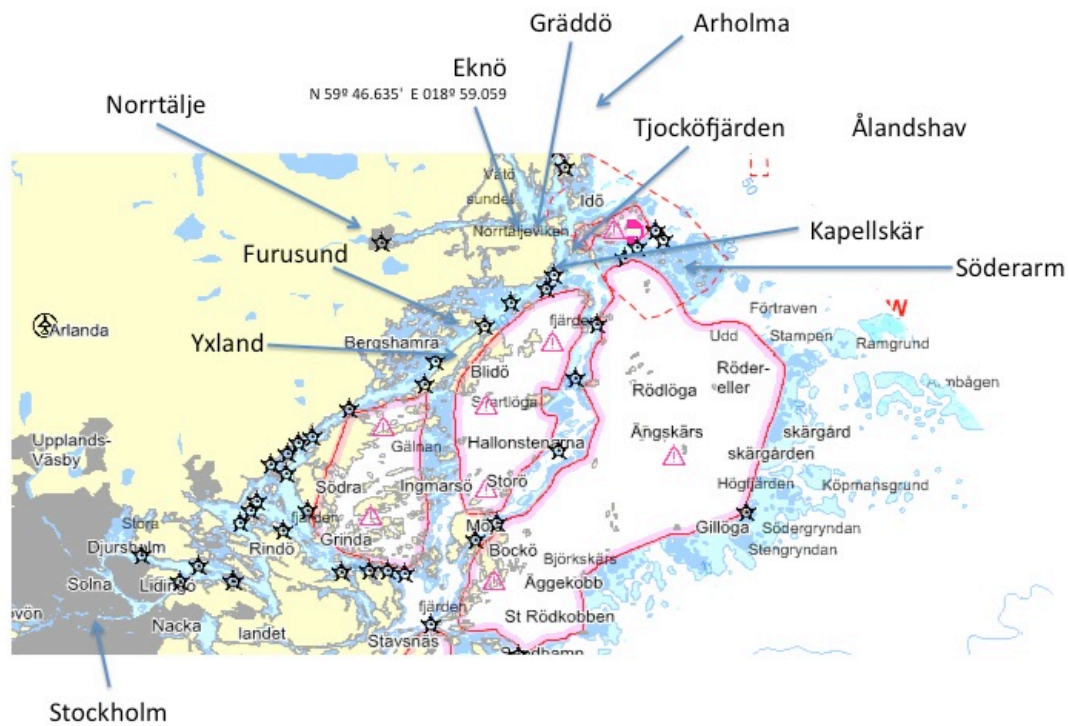

Att besöka Eknö med båt

Positionen för Eknö är: N 59° 46.635' E 018° 59.059.

Eknö ligger i början av Norrtäljeviken, innanför Gräddö. Kartan ovan visar översiktligt var Eknö ligger.